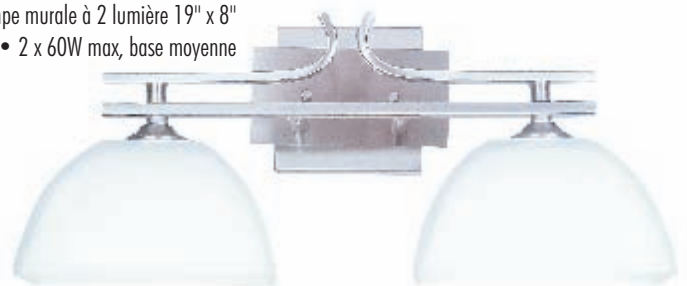

SAN-W2-BN

- 19" x 8" two head wall light
- 2 x 60W max, medium base
- lampe murale à 2 lumière 19" x 8"
- 2 x 60W max, base moyenne