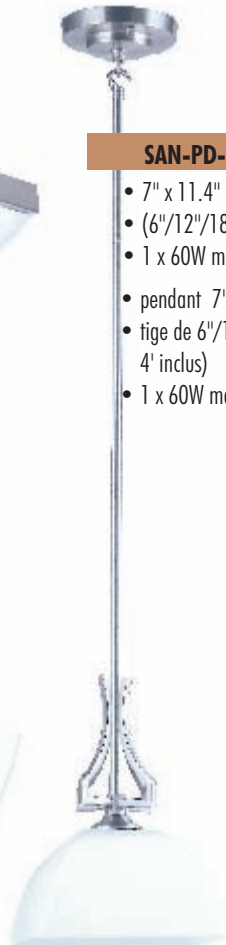

SAN-PD-BN

- 7" x 11.4" pendant
- (6"/12"/18" rod & 4' chain included)
- 1 x 60W max, medium base
- pendant 7" x 11.4"
- tige de 6"/12"/18" et chaînette de 4' inclus)
- 1 x 60W max, base moyenne