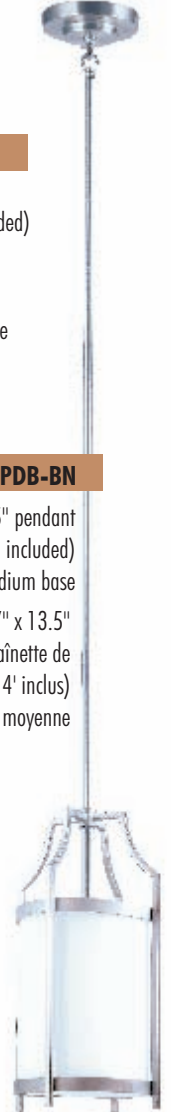

SAN-PDB-BN

- 7" x 13.5" pendant
- (6"/12"/18" rod & 4' chain included)
- 1 x 60W max, medium base
- pendant 7" x 13.5"
- tige de 6"/12"/18" et chaînette de 4' inclus)
- 1 x 60W max, base moyenne